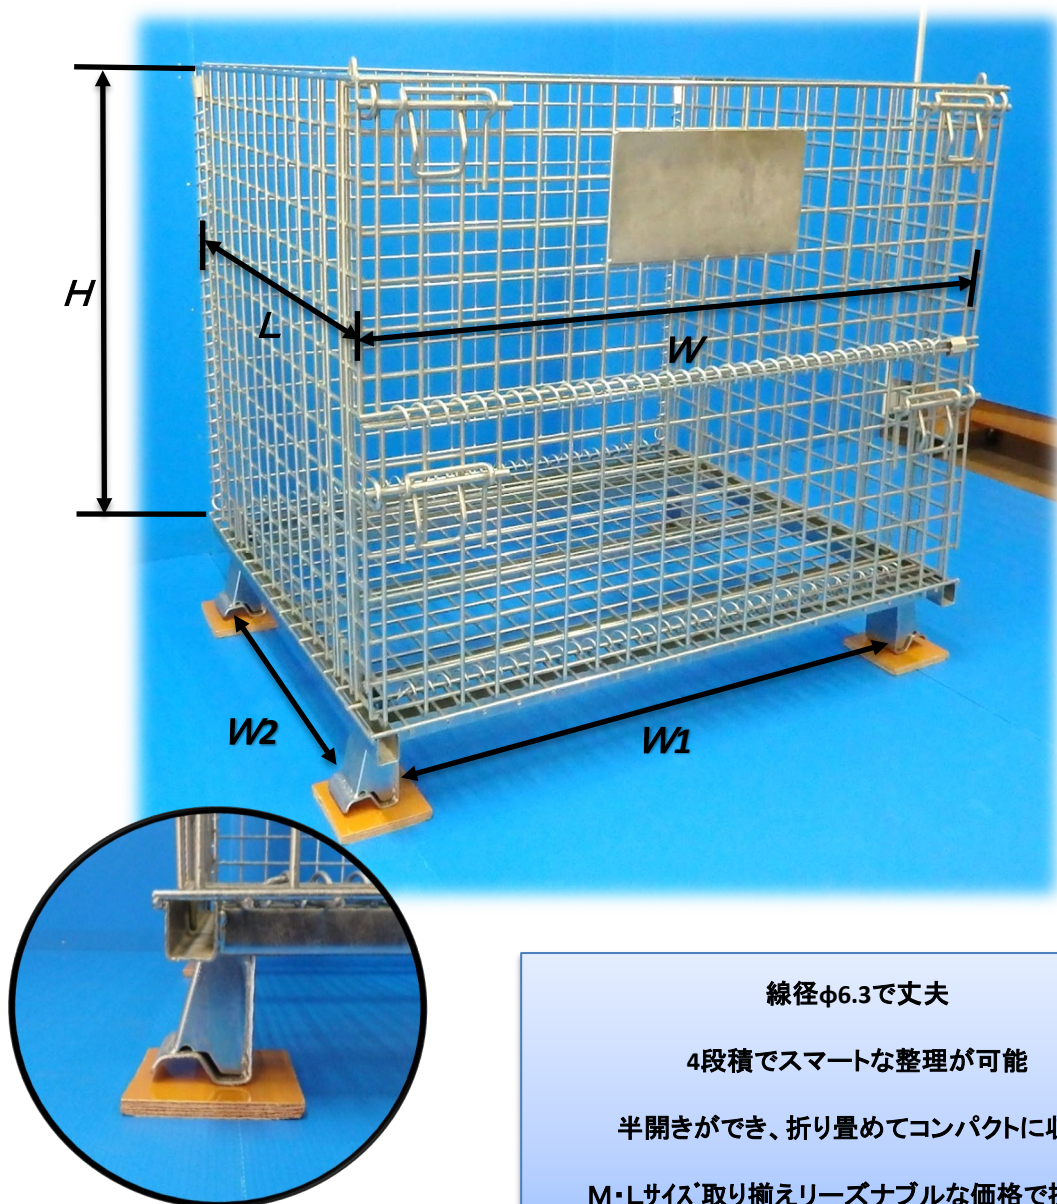

袋、箱を使わず建設現場へ **コスト削減！エコ仕様！！**

メッシュパレット

Mサイズ・Lサイズ

名称	サイズ(mm)W×L×H	W1×L2	表面処理	金網ピッチ	最大積載荷重(kg)	本体重量(kg)	型式
メッシュパレット・M	1000×800×840	880×550	電気メッキ	φ6・50×50	1000	53	810E
メッシュパレット・L	1200×1000×900	1075×740		φ6・50×50	1000	59	1012E