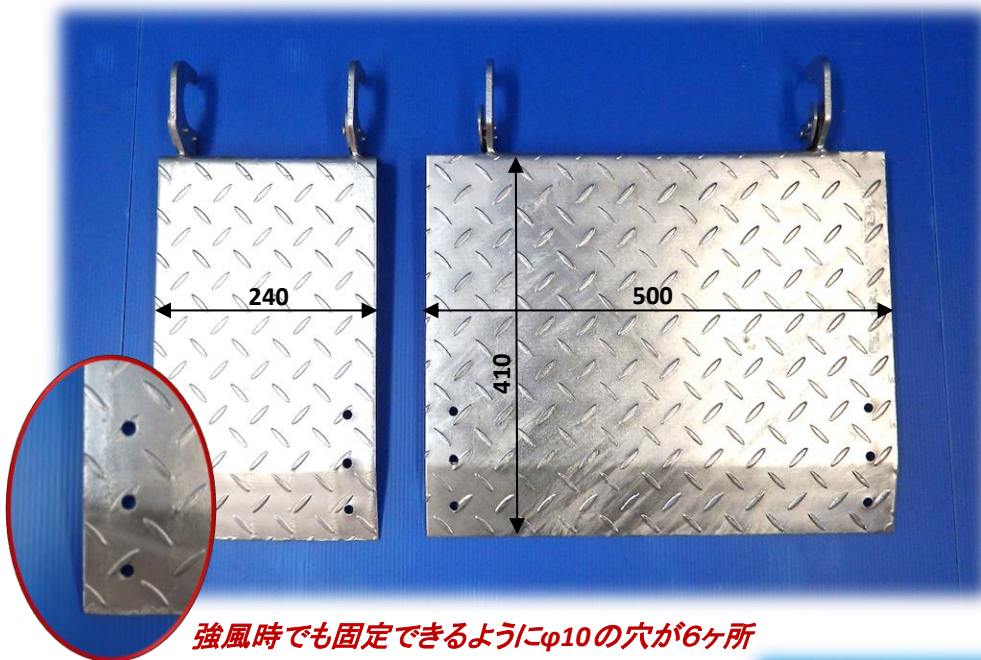

# スキマステップ

## ドブメッキ 240巾・500巾

型式	サイズ	表面処理	重量(kg)
HP-2446Z	240×410	ドブメッキ	3.4
HP-5046Z	500×410	ドブメッキ	6.3

フック等に掛けやすいφ20穴あき構造

強風時でも固定できるようにφ10の穴が6ヶ所

錆に強いドブメッキ

フック等掛けやすいφ20穴(1ヶ所)

φ10穴×6ヶ所で強風時も番線等で固定可能

滑りにくい縞鋼板を使用