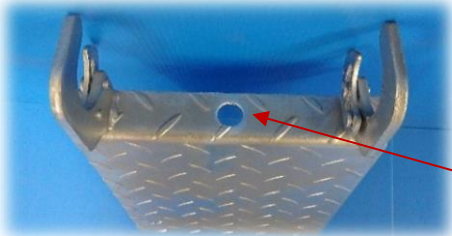

# スキマステップ

## ドブメッキ 240巾・500巾

型式	サイズ	表面処理	重量(kg)
HP-2446Z	240×410	ドブメッキ	3.4
HP-5046Z	500×410	ドブメッキ	6.3

フック等に掛けやすいφ20穴あき構造

強風時でも固定できるようにφ10の穴が6ヶ所

錆に強いドブメッキ

フック等掛けやすいφ20穴(1ヶ所)

φ10穴×6ヶ所で強風時も番線等で固定可能

滑りにくい縞鋼板を使用