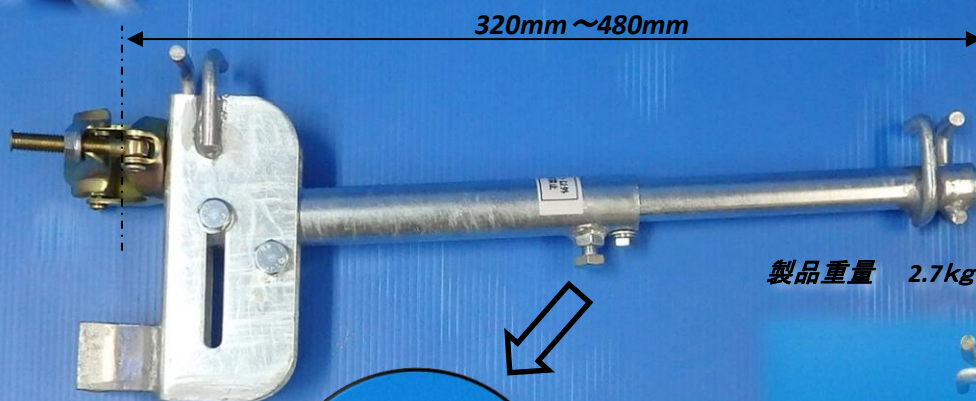

# ネットブラケット

ドブメッキ仕様・320mm～480mmに調節可能

取付は便利な兼用クランプ

320mm～480mm

製品重量 2.7kg

スライド調整部

錆に強いドブメッキ

折りたたみ式でコンパクトに収納可能