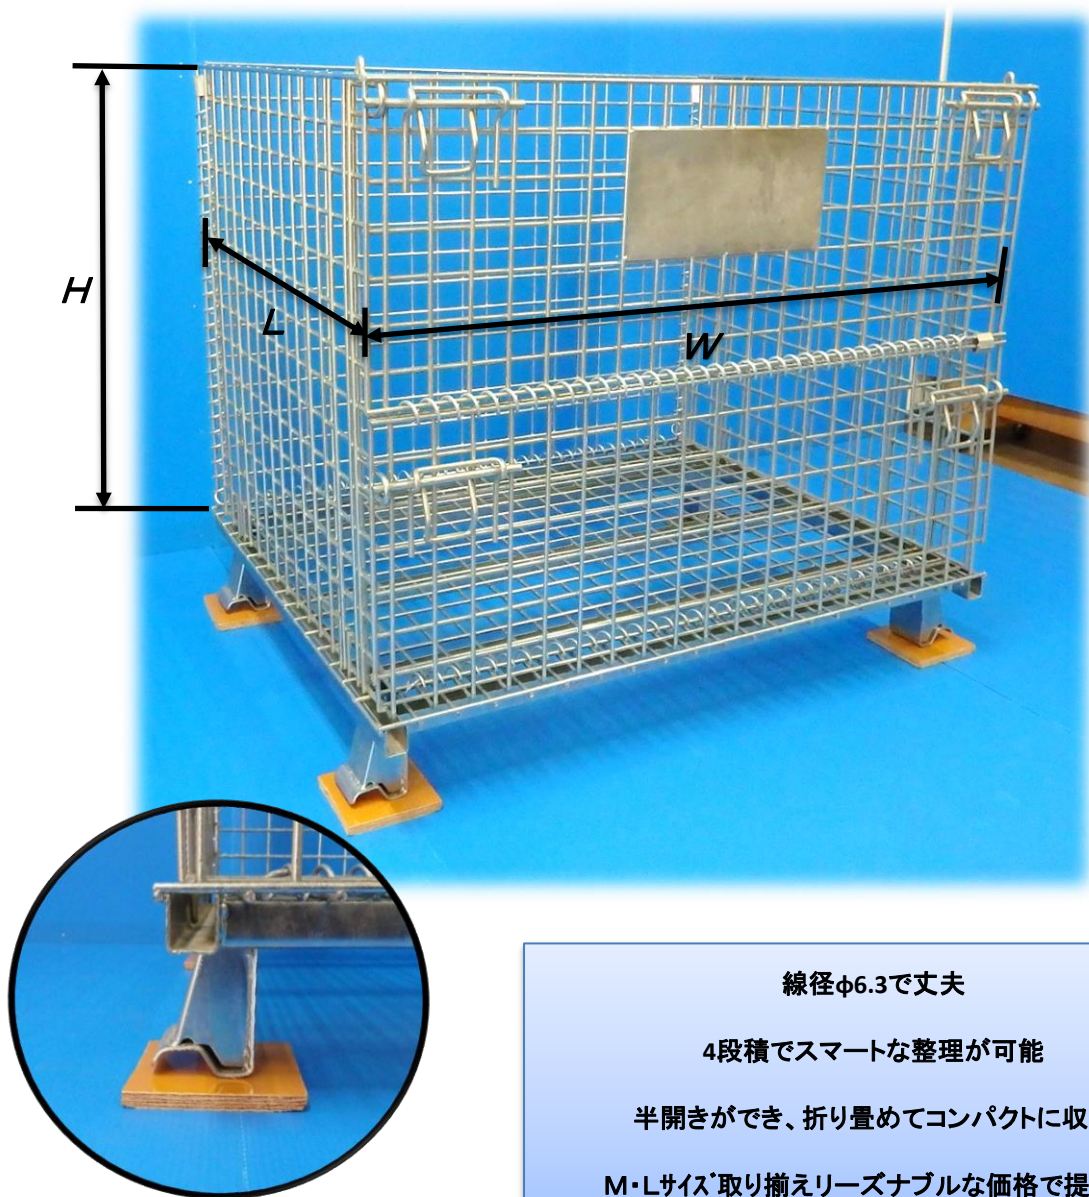

袋、箱を使わず建設現場へ **コスト削減！エコ仕様！！**

メッシュパレット

Mサイズ・Lサイズ

名称	サイズ(mm)W×L×H	W1×L2	表面処理	金網ピッチ	最大積載荷重(kg)	本体重量(kg)	型式
メッシュパレット・M	1000×800×840	880×550	電気メッキ	φ6.3・50×50	1000	53	810E
メッシュパレット・L	1200×1000×900	1075×740		φ6.3・50×50	1000	59	1012E